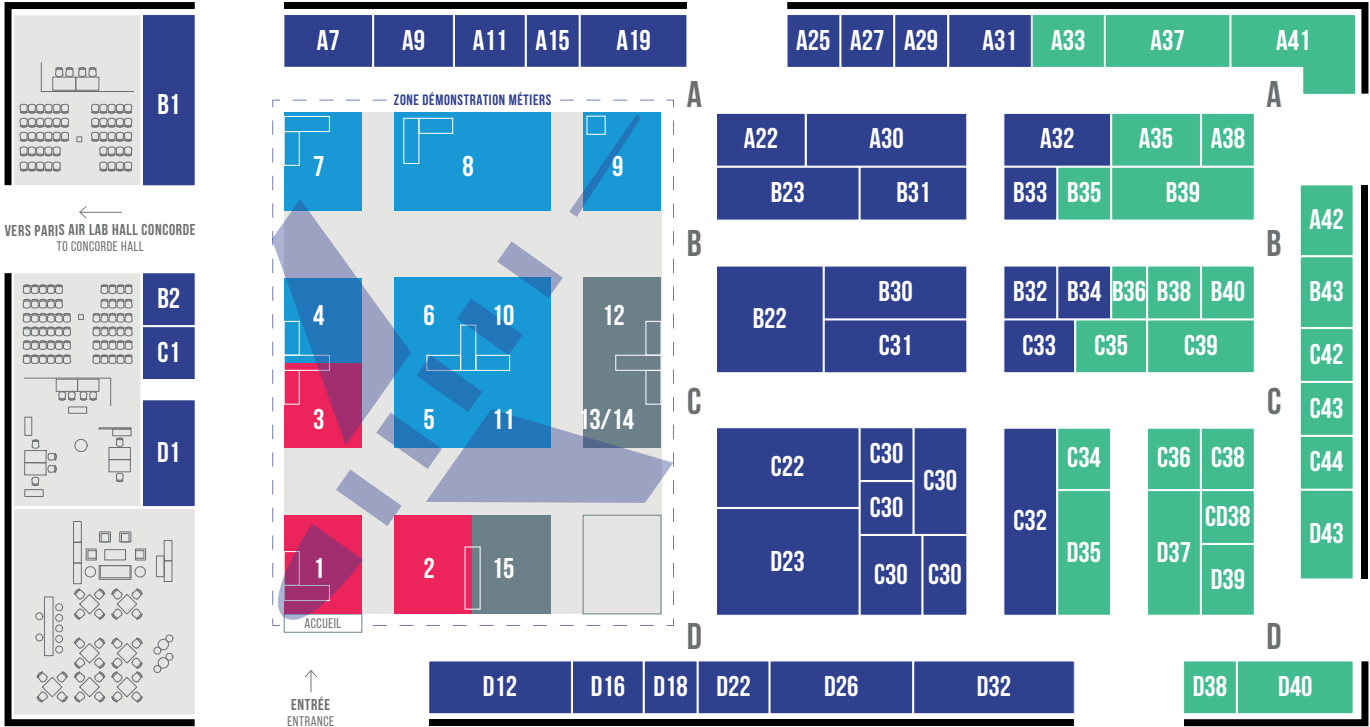

L'AVION DES MÉTIERS

THE CAREERS PLANE

DU RÊVE À LA RÉALITÉ
FROM DREAM TO REALITY

 **CONCEPTION - DESIGN**

 **PRODUCTION - PRODUCTION**

 **MAINTENANCE - MAINTENANCE**

 **JOURNÉES PROFESSIONNELLES ET GRAND PUBLIC
DU LUNDI 17 AU DIMANCHE 23 JUIN 2019**

TRADE AND GENERAL PUBLIC DAYS
FROM MONDAY 17TH TO SUNDAY 23RD JUNE, 2019

 **JOURNÉES GRAND PUBLIC
DU VENDREDI 21 AU DIMANCHE 23 JUIN 2019**

GENERAL PUBLIC DAYS
FROM FRIDAY 21ST TO SUNDAY 23RD JUNE, 2019

AIRBUS

LIEBHERR

THALES