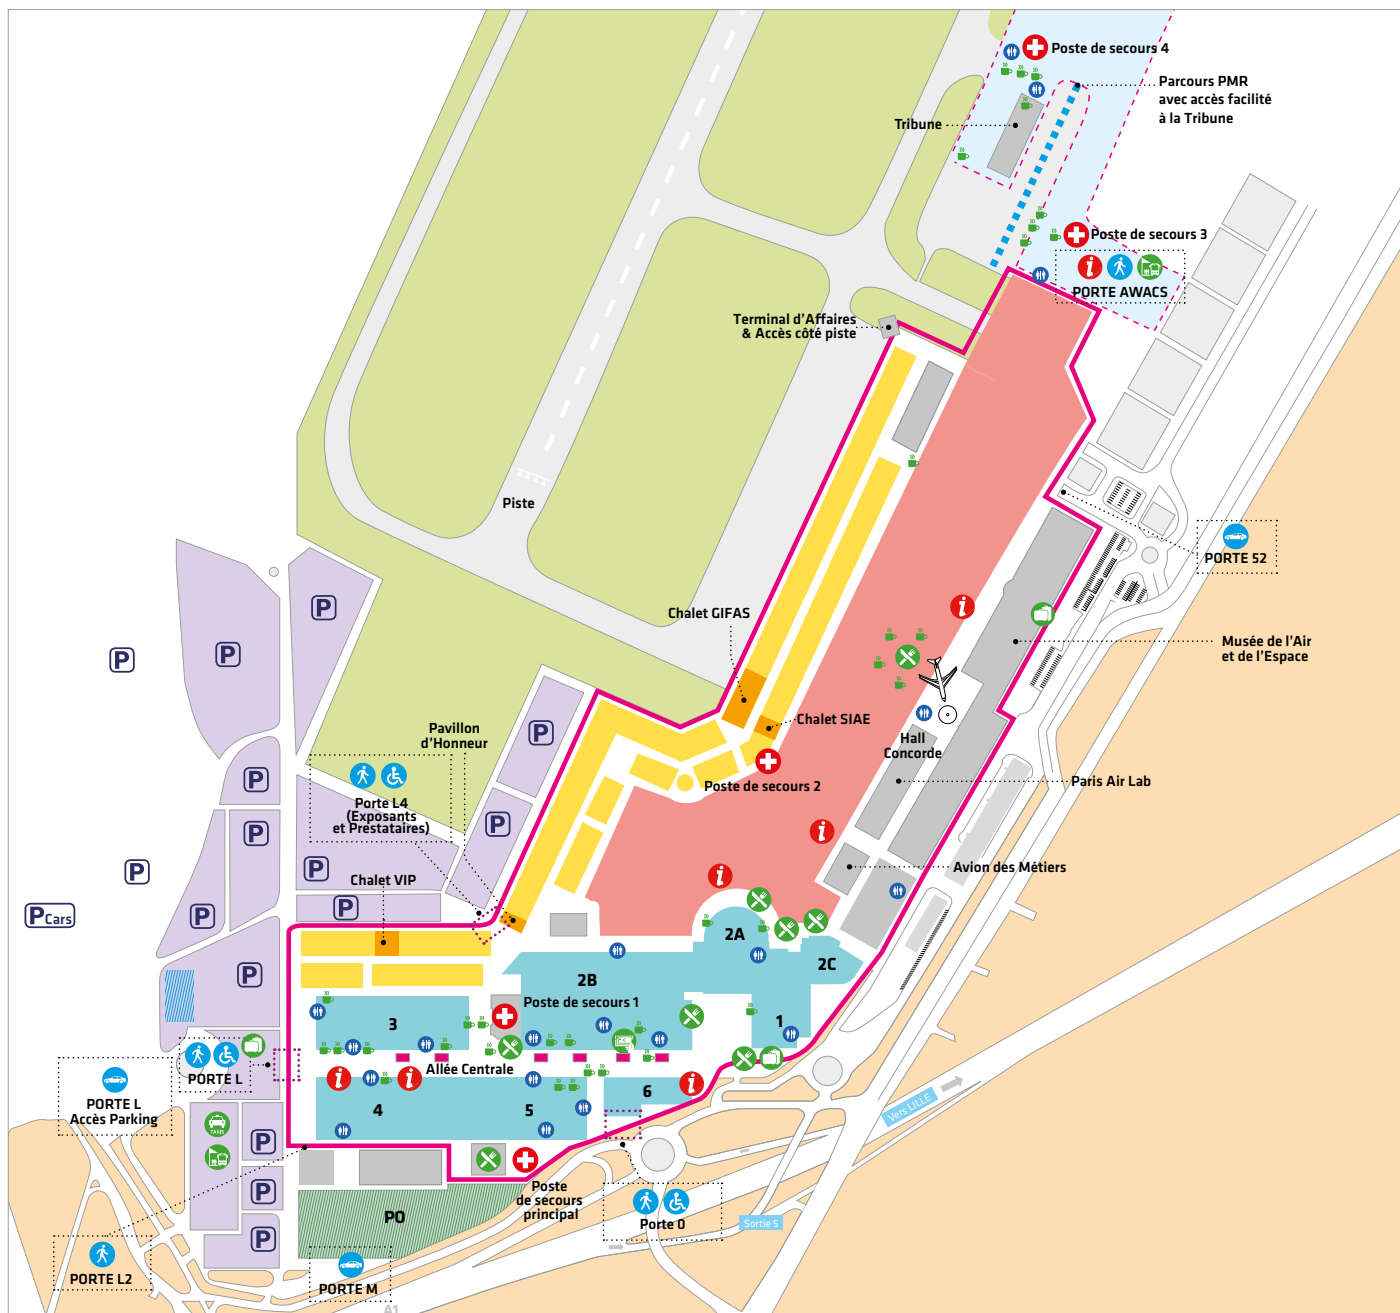

PLAN À DESTINATION DES PERSONNES À MOBILITÉ RÉDUITE (PMR)

ZONE

- Chalets
- Halls
- Villages Média
- Exposition Statique
- Zone Grand Public (extension 21-23 juin)
- Limites du Salon (Journées Professionnelles)

ACCÈS SALON

- Porte avec accès prioritaire aux PMR
- Entrée piétonne
- Entrée véhicules
- Gare routière/navettes RER
- Taxis

PARKING

- Parking
- Zone de stationnement réservée aux PMR (70 places)

SERVICES

- Restaurants accessibles aux PMR
- Snacks accessibles aux PMR
- Toilettes aménagées
- Consignes gratuites
- Distributeur de billet
- Poste de Secours
- Point information